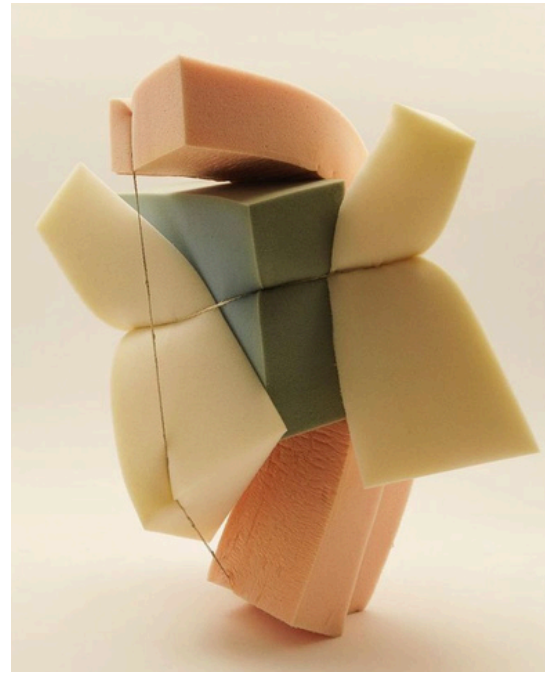

SPUMA POLIURITANICĂ

SPUMA SOFT

Spuma poliuretanică este unul dintre cele mai utilizate materiale în structura saltelelor, datorită versatilității, durabilității și capacității de a oferi un echilibru optim între fermitate și confort. Are o durată de exploatare extinsă, iar caracteristicile sale avansate permit o circulație eficientă a aerului în interiorul saltelei, menținând un climat constant și plăcut pe durata somnului.

Materialul contribuie la distribuirea uniformă a greutății corporale și subliniază efectul de absorbție delicată a presiunii, oferind o senzație fină de relaxare și „plutire”. Datorită structurii sale cu celule deschise, spuma permite o ventilație naturală, ceea ce o face ideală pentru un somn confortabil, uscat și odihnitor.

SPUMA MEMORY AQUAGEL

Memory AquaGel este o variantă inovatoare de spumă cu memorie, îmbogățită cu microcapsule de gel care ajută la reglarea temperaturii în timpul somnului. Acest material păstrează toate beneficiile spumei Memory, dar adaugă un efect răcoritor, esențial pentru cei care preferă un somn mai aerisit și mai confortabil. Adaptabilă, respirabilă și modernă, AquaGel este alegerea perfectă pentru un climat de somn echilibrat pe tot parcursul nopții.

SPUMA MEMORY VISCO

Spuma Memory este un material viscoelastic care reacționează la căldura corpului, adaptându-se perfect formelor acestuia. Originar dezvoltată de NASA, este acum folosită în saltele pentru a reduce presiunea exercitată asupra zonelor sensibile și pentru a menține alinierea naturală a coloanei vertebrale. În saltelele SeraStar, un strat de 4 cm de spumă Memory oferă o senzație plăcută de relaxare și un sprijin adaptiv, ideal pentru un somn profund și odihnitor.